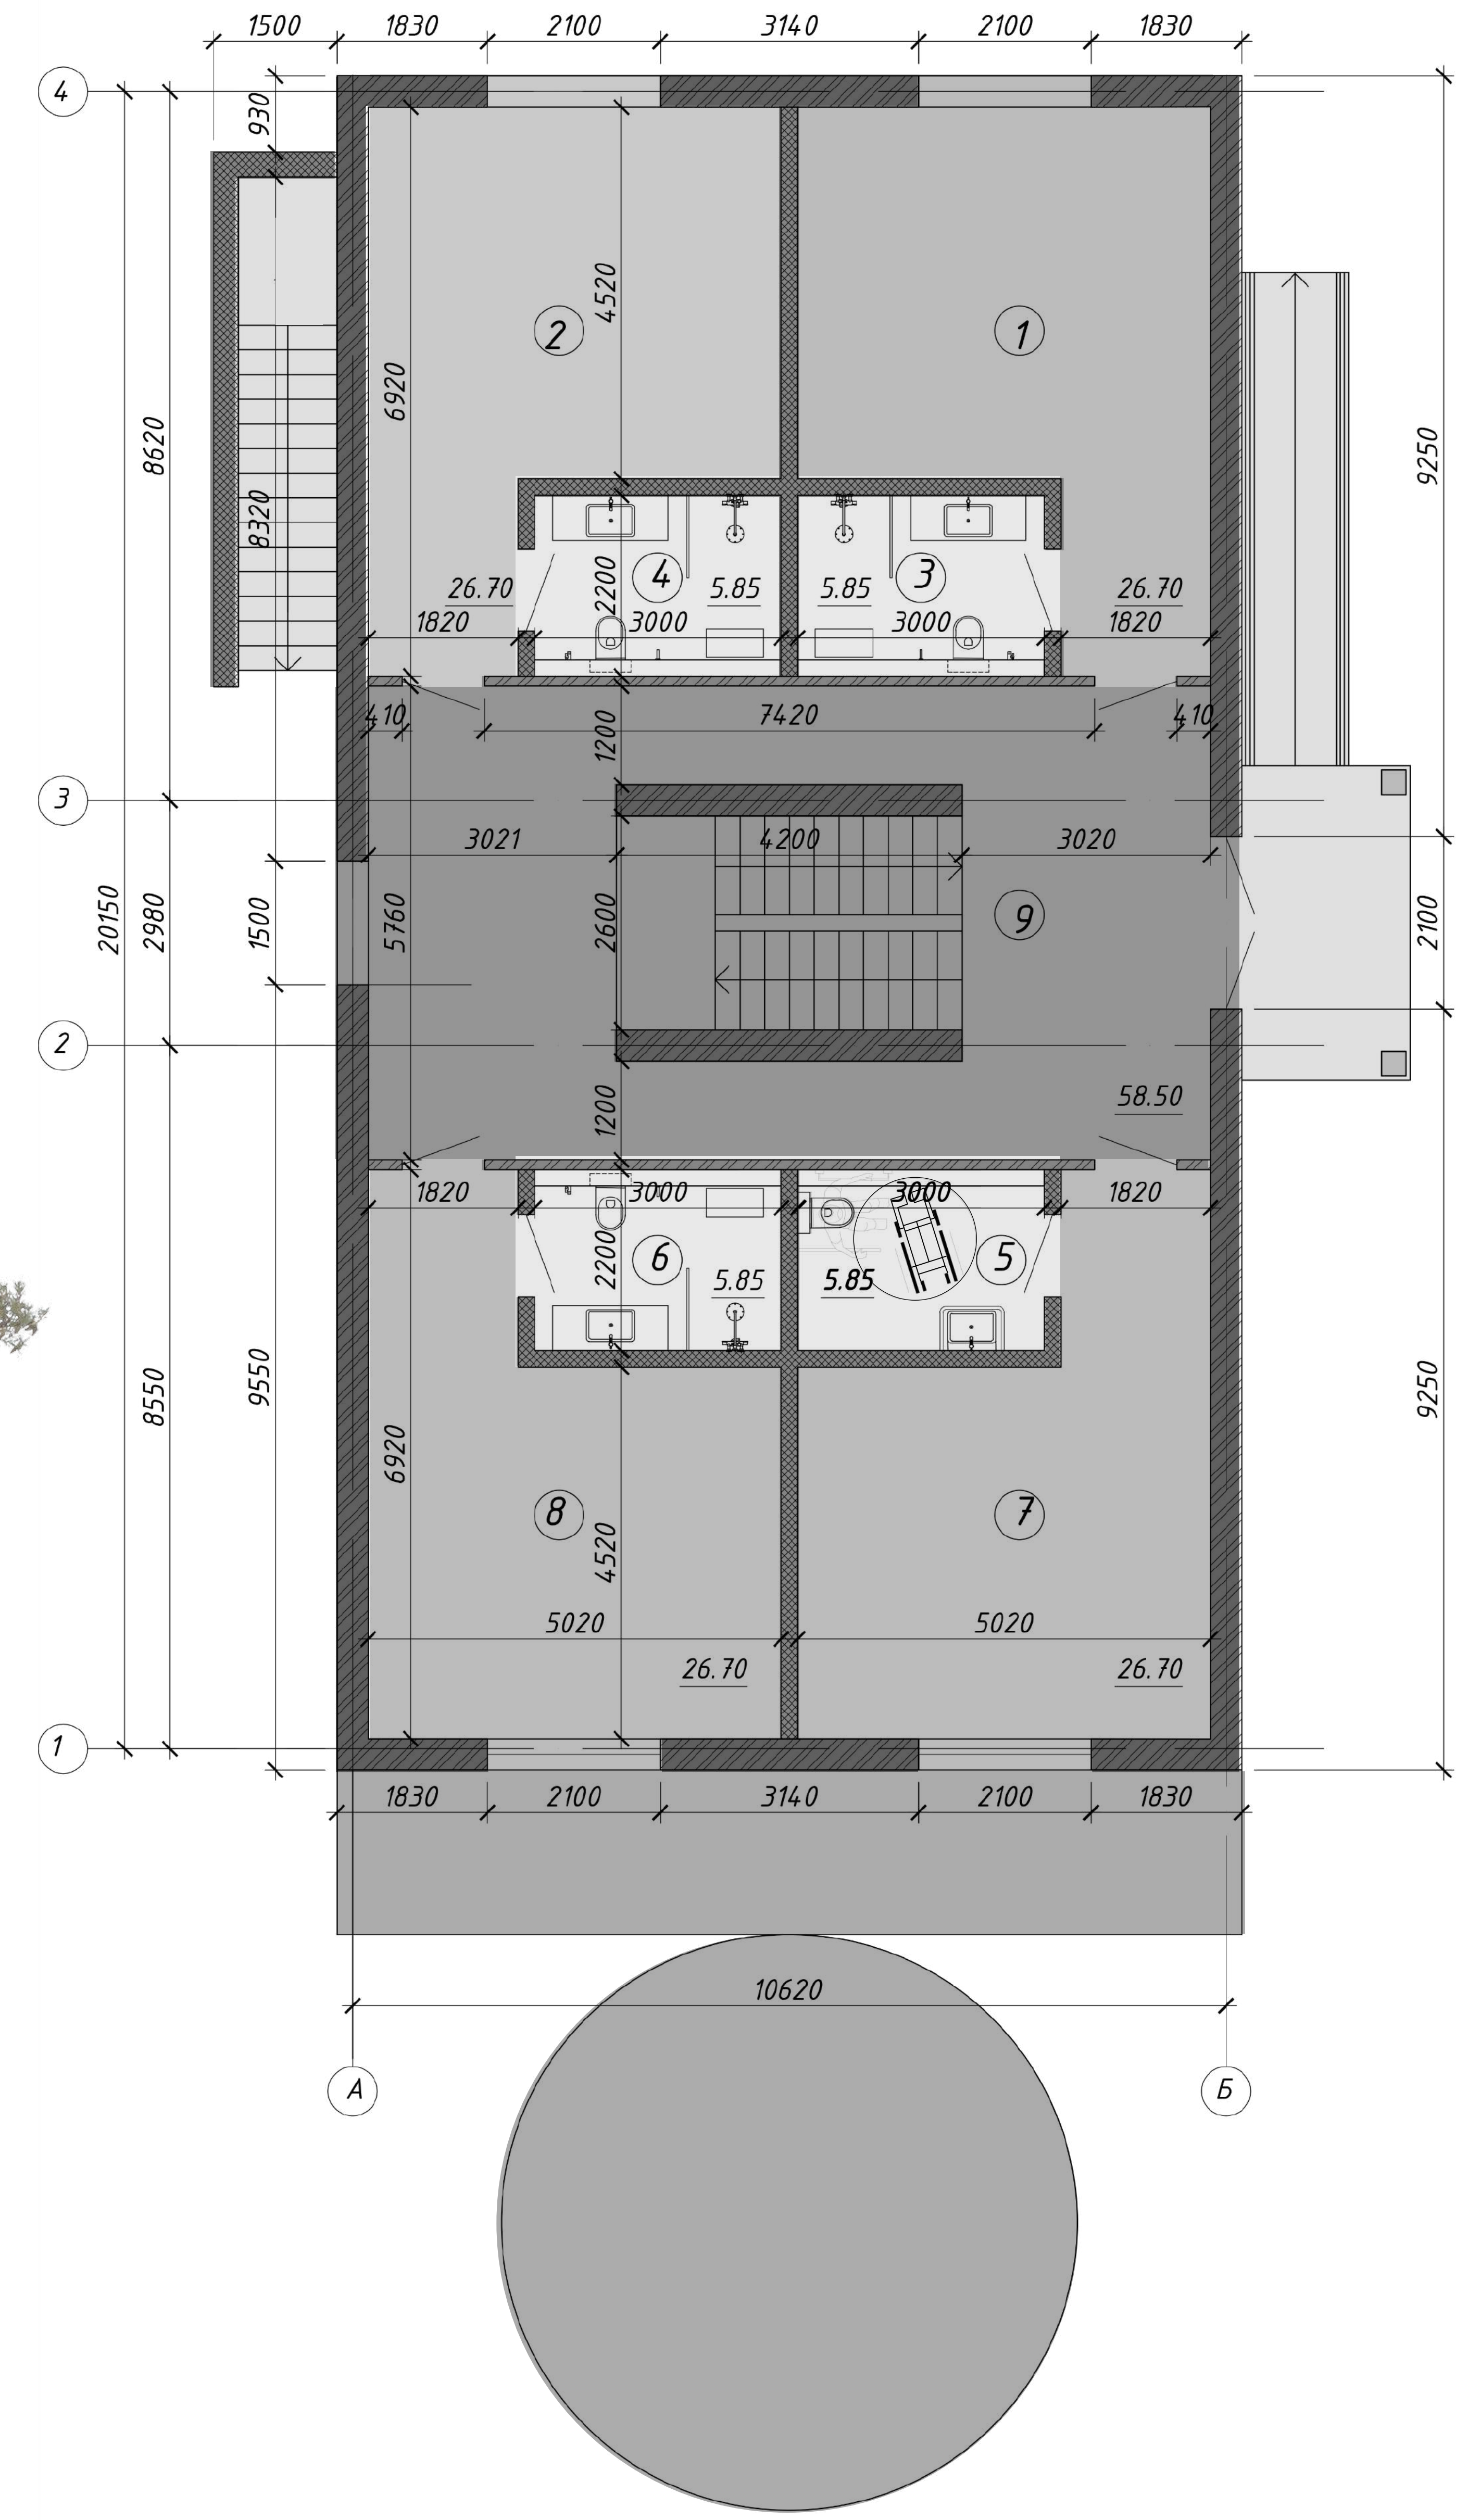

ГЕНПЛАН

СИТУАЦИОННАЯ СХЕМА

земельный участок
для проектирования

ЭКСПЛИКАЦИЯ

1 административное здание

УСЛОВНЫЕ ОБОЗНАЧЕНИЯ

- граница работ
- ▭ участок для проектирования

ГЕНПЛАН

СИТУАЦИОННАЯ СХЕМА

земельный участок
для проектирования

УСЛОВНЫЕ ОБОЗНАЧЕНИЯ

-  граница работ
-  участок для проектирования

ООО
«НАУЧНО-ПРОИЗВОДСТВЕННОЕ ОБЪЕДИНЕНИЕ»
«ПРОЕКТКОНЦЕПТ»

ПЛАН

ПОДЗЕМНЫЙ ЭТАЖ

ООО
«НАУЧНО-ПРОИЗВОДСТВЕННОЕ ОБЪЕДИНЕНИЕ»
«ПРОЕКТКОНЦЕПТ»

ЭКСПЛИКАЦИЯ ПОМЕЩЕНИЙ

- 1 коридор
- 2 комната для персонала
- 3 электрощитовая
- 4 ИТП
- 5 санузел для персонала
- 6 санузел
- 7 кладовая
- 8 комната для багажа
- 9 инвентарная

ПЛАН

1 ЭТАЖ

ООО
«НАУЧНО-ПРОИЗВОДСТВЕННОЕ ОБЪЕДИНЕНИЕ»
«ПРОЕКТКОНЦЕПТ»

ЭКСПЛИКАЦИЯ ПОМЕЩЕНИЙ

- 1 кабинет
- 2 комната отдыха
- 3 санузел
- 4 санузел
- 5 санузел
- 6 санузел
- 7 кабинет
- 8 кабинет
- 9 лестничная клетка

ПЛАН

2 ЭТАЖ

ООО
«НАУЧНО-ПРОИЗВОДСТВЕННОЕ ОБЪЕДИНЕНИЕ»
«ПРОЕКТКОНЦЕПТ»