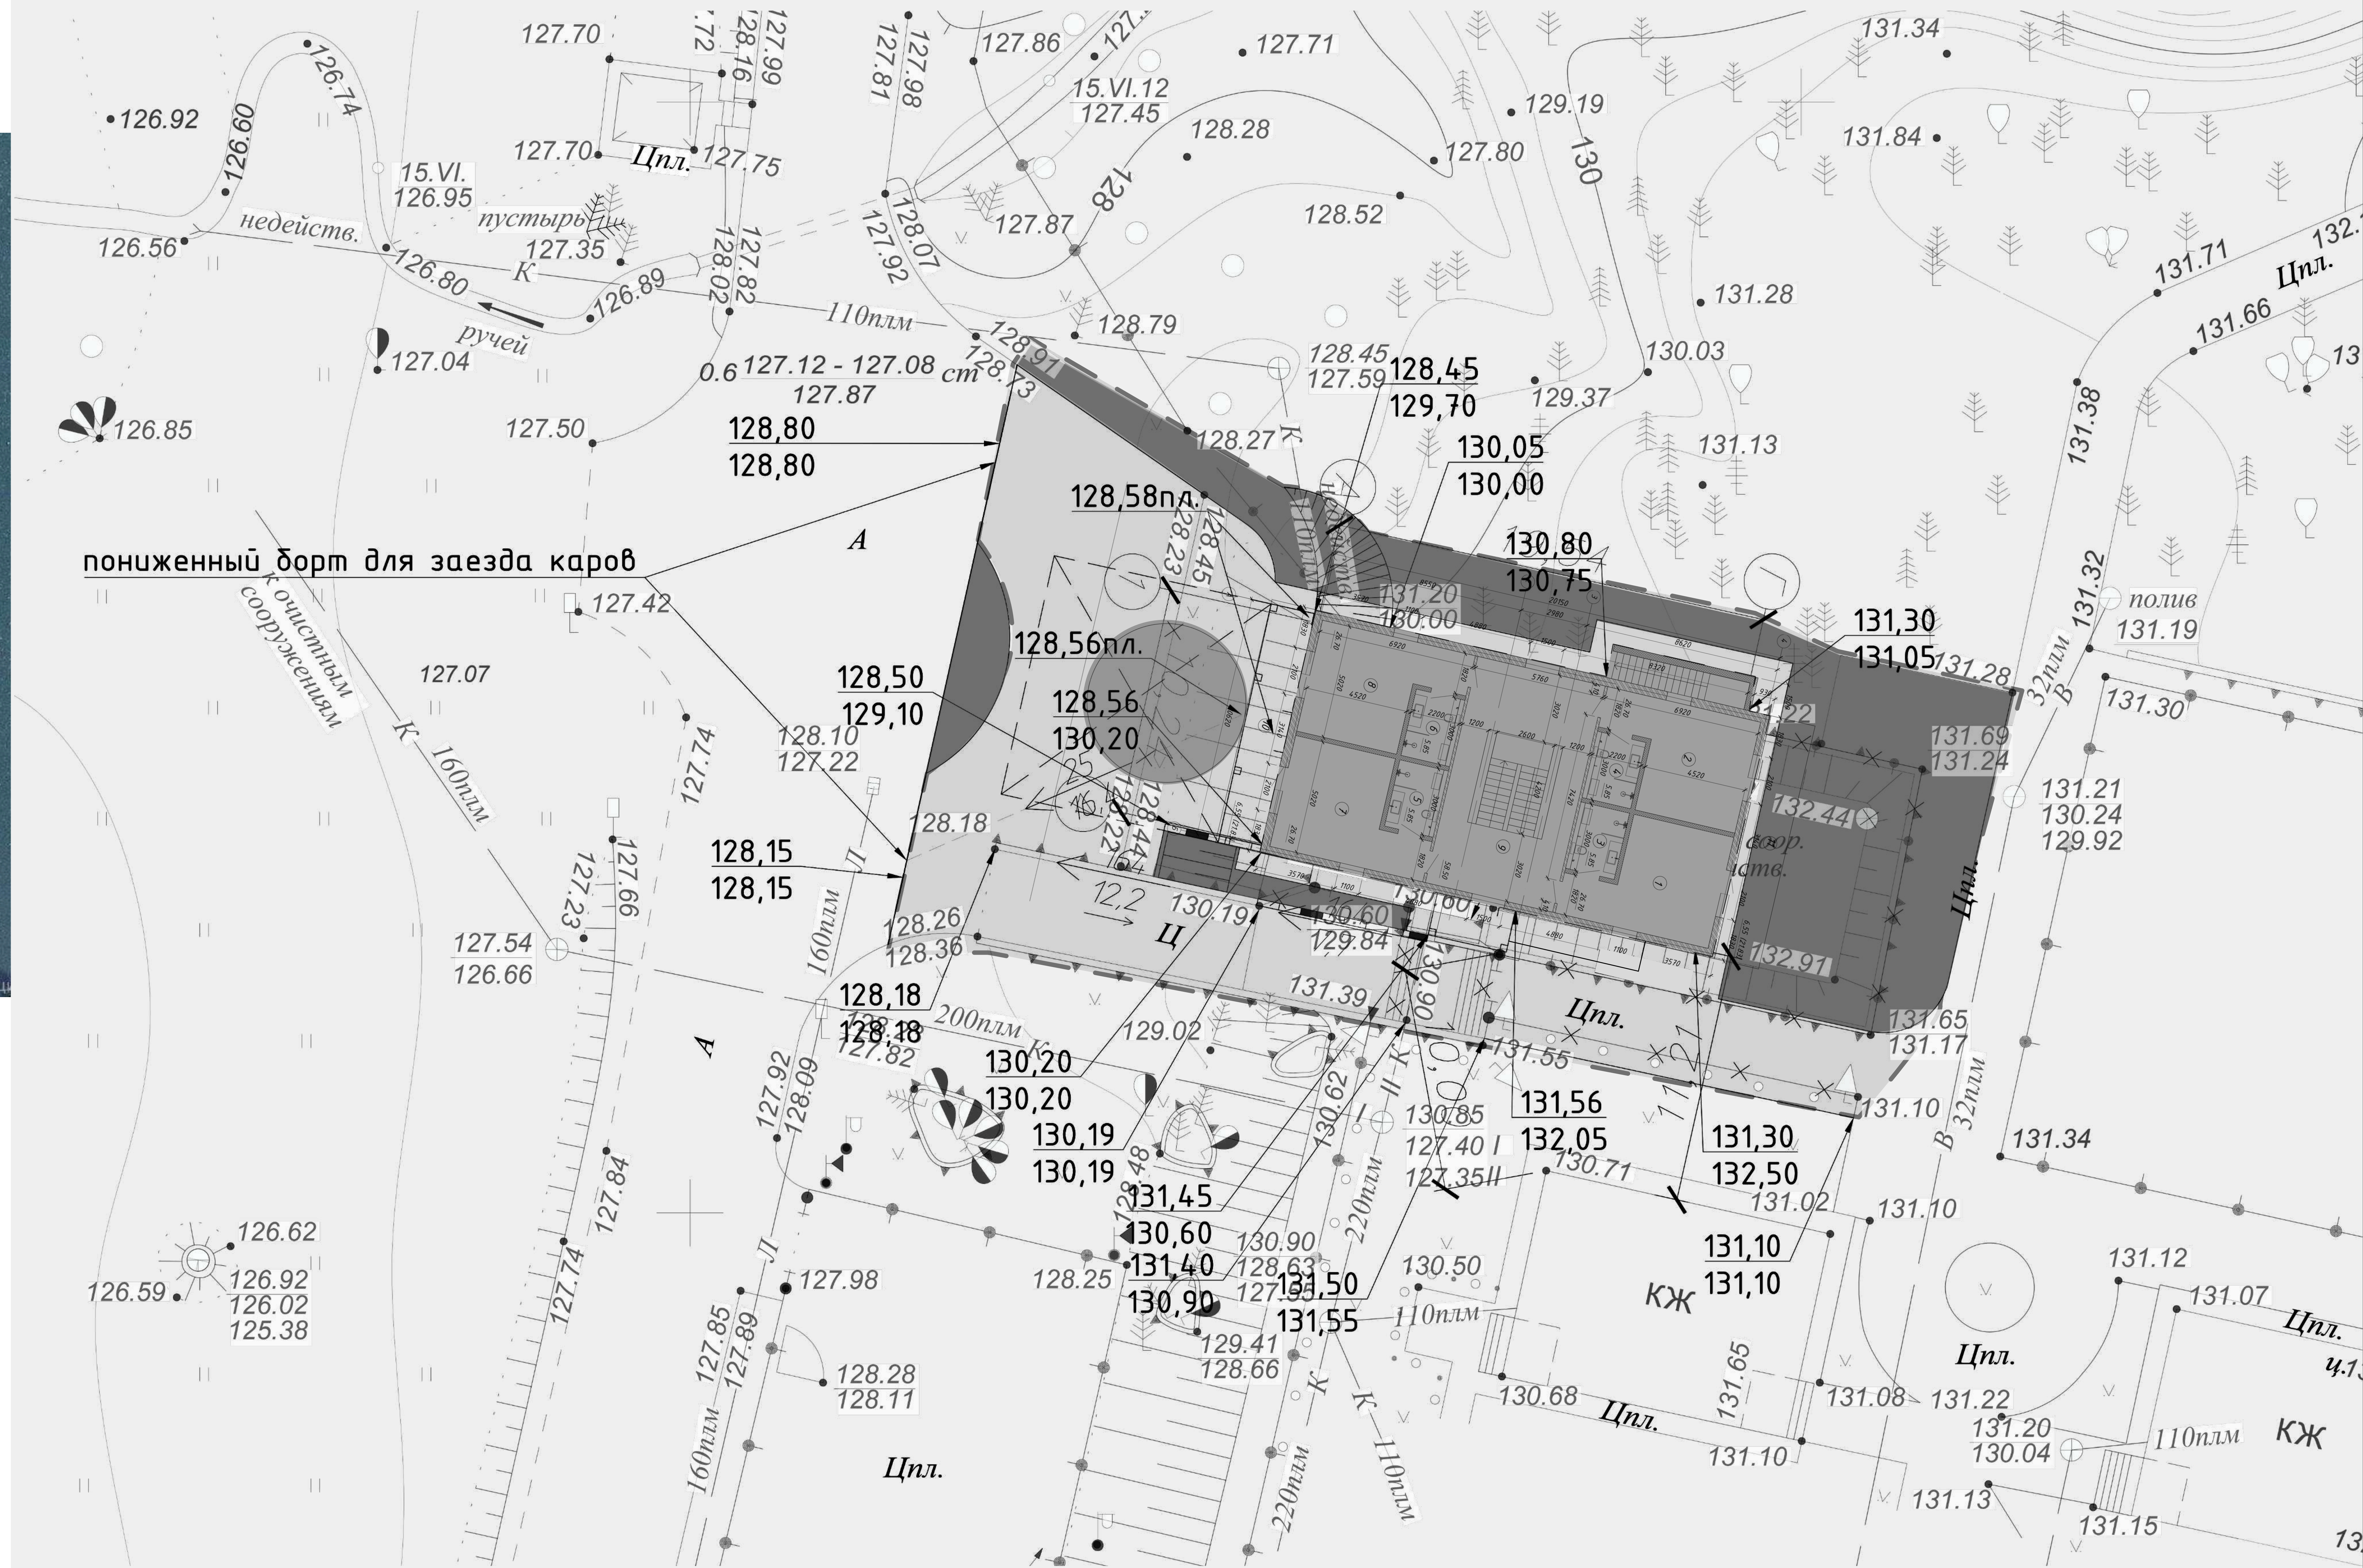

ГЕНПЛАН

СИТУАЦИОННАЯ СХЕМА

земельный участок
для проектирования

ЭКСПЛИКАЦИЯ

1 административное здание

УСЛОВНЫЕ ОБОЗНАЧЕНИЯ

- граница работ
- ▭ участок для проектирования

ГЕНПЛАН

СИТУАЦИОННАЯ СХЕМА

земельный участок
для проектирования

УСЛОВНЫЕ ОБОЗНАЧЕНИЯ

-  граница работ
-  участок для проектирования

ООО
«НАУЧНО-ПРОИЗВОДСТВЕННОЕ ОБЪЕДИНЕНИЕ»
«ПРОЕКТКОНЦЕПТ»

ПЛАН

ПОДЗЕМНЫЙ ЭТАЖ

ООО
«НАУЧНО-ПРОИЗВОДСТВЕННОЕ ОБЪЕДИНЕНИЕ»
«ПРОЕКТКОНЦЕПТ»

ЭКСПЛИКАЦИЯ ПОМЕЩЕНИЙ

- 1 коридор
- 2 комната для персонала
- 3 электрощитовая
- 4 ИТП
- 5 санузел для персонала
- 6 санузел
- 7 кладовая
- 8 комната для багажа
- 9 инвентарная

ПЛАН

1 ЭТАЖ

ООО
«НАУЧНО-ПРОИЗВОДСТВЕННОЕ ОБЪЕДИНЕНИЕ»
«ПРОЕКТКОНЦЕПТ»