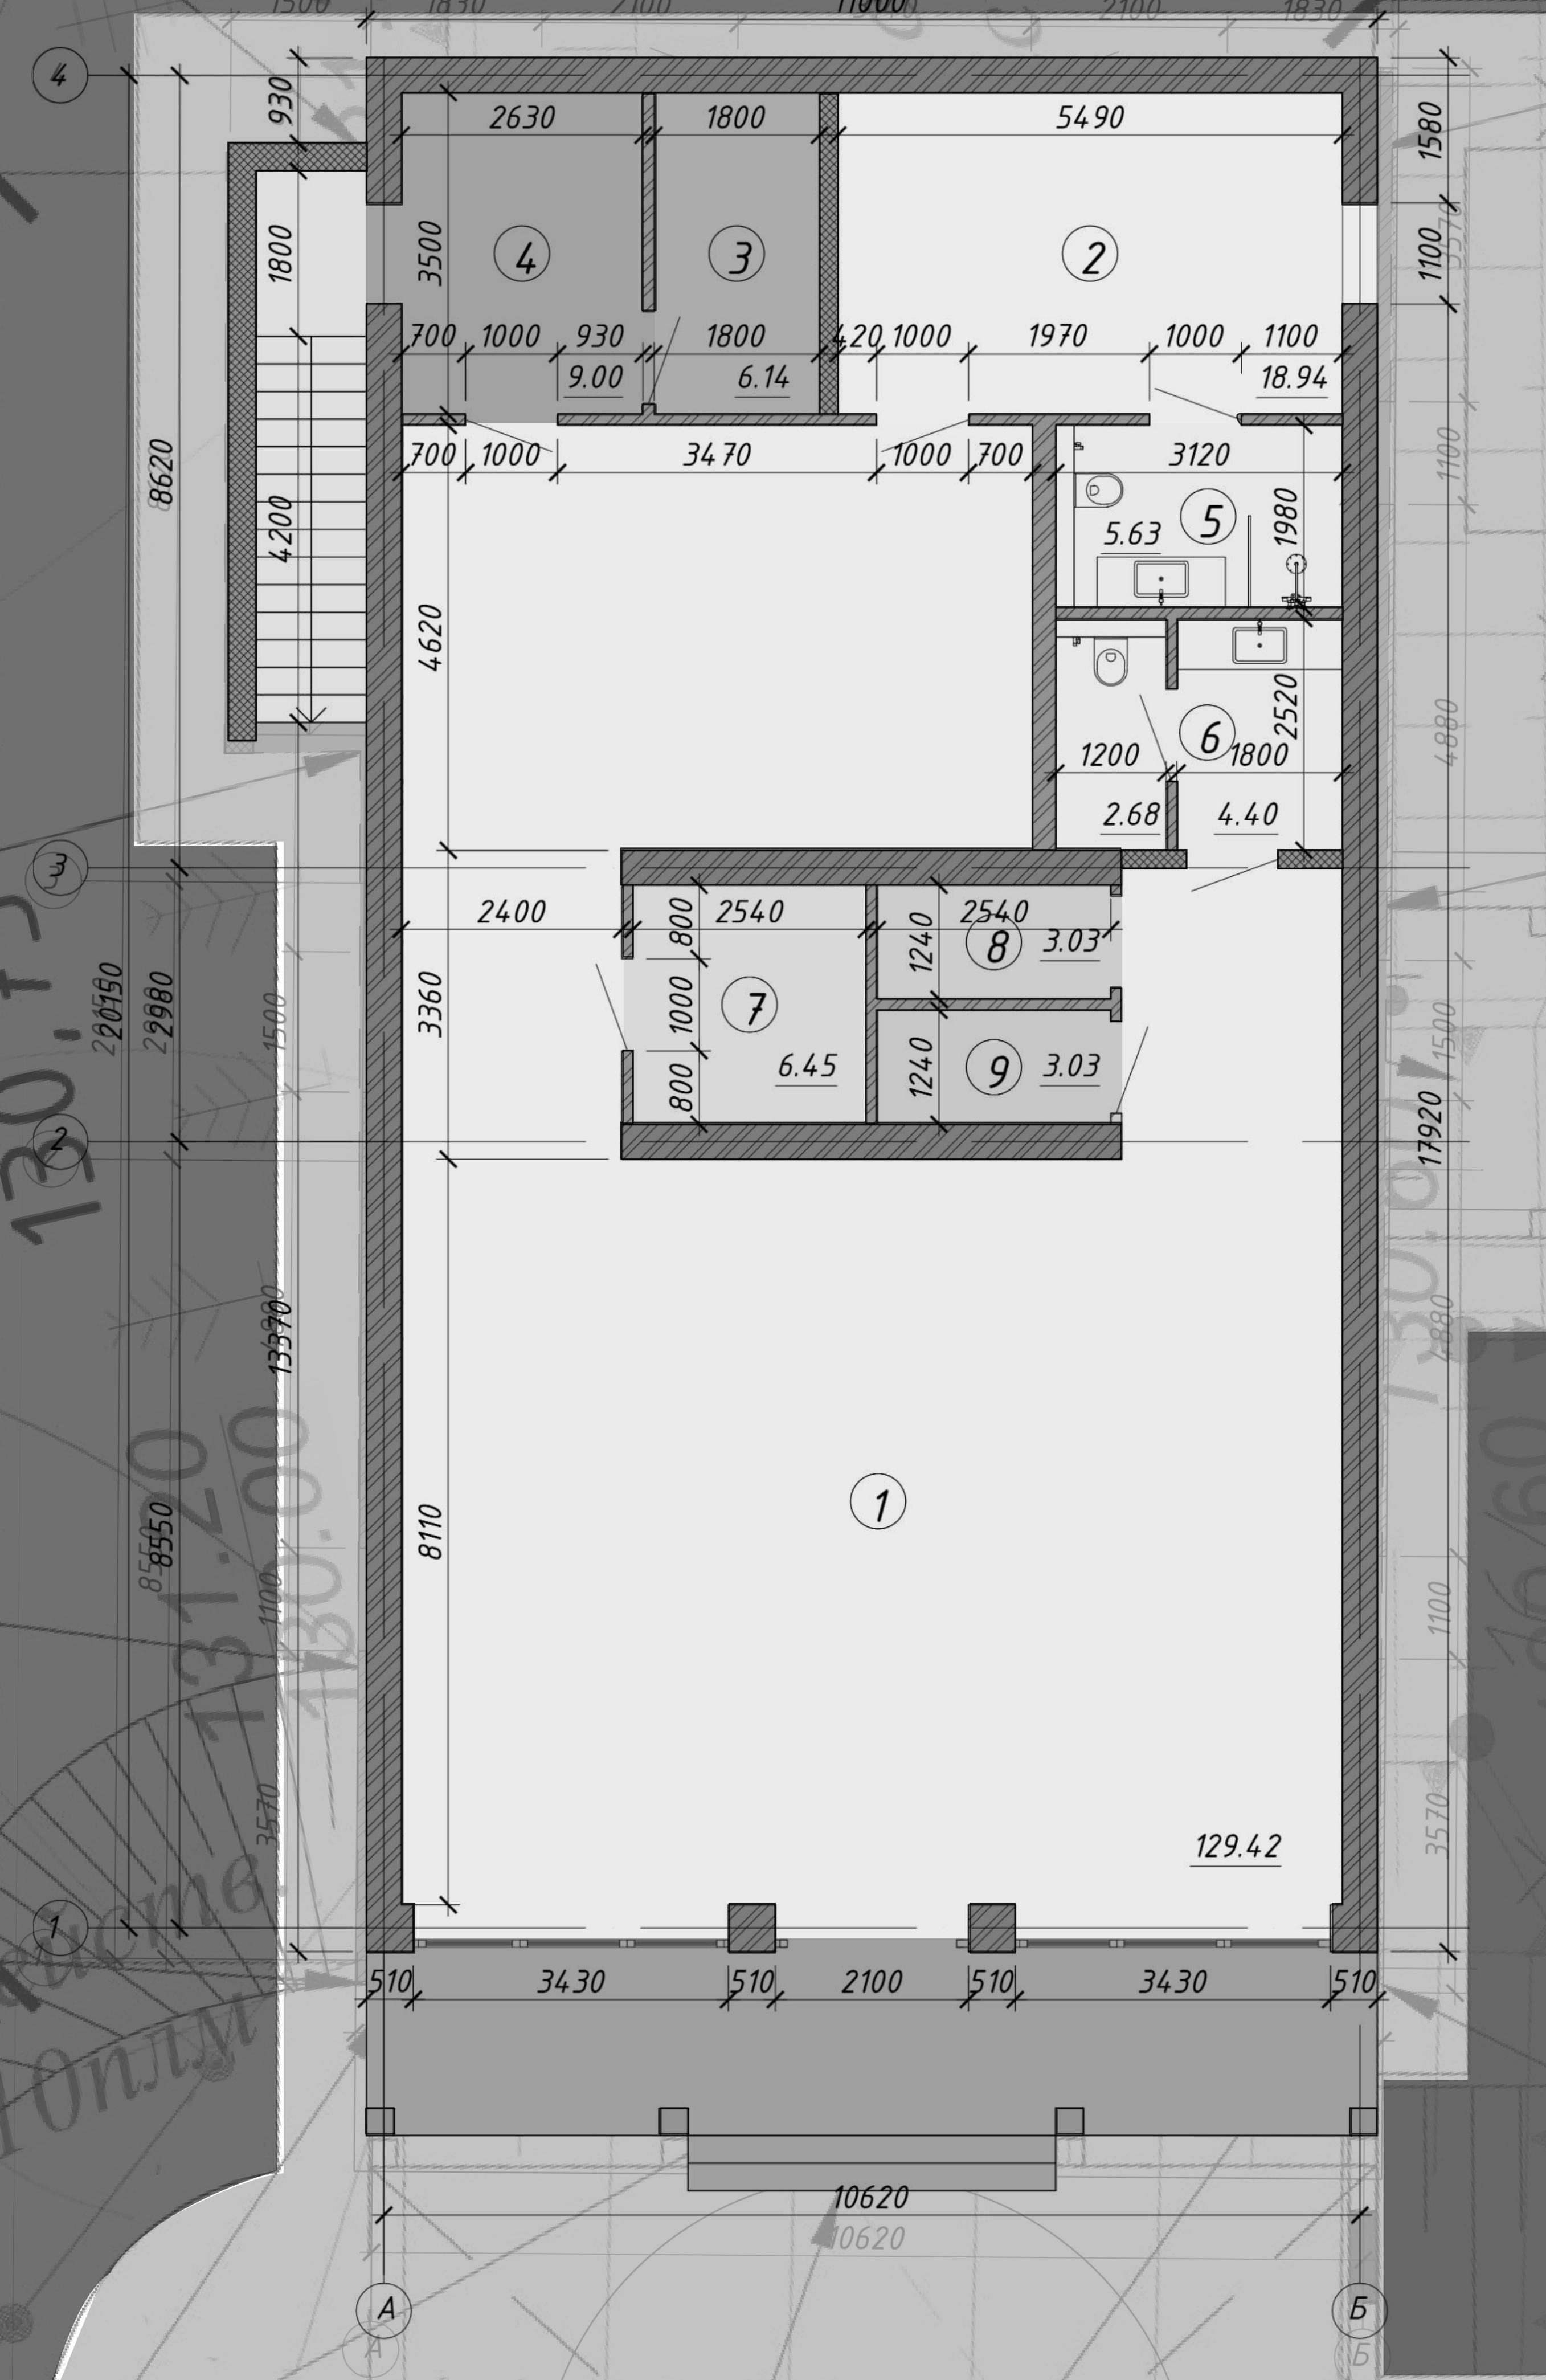

ГЕНПЛАН

СИТУАЦИОННАЯ СХЕМА

земельный участок
для проектирования

ЭКСПЛИКАЦИЯ

1 административное здание

УСЛОВНЫЕ ОБОЗНАЧЕНИЯ

- граница работ
- ▭ участок для проектирования

ГЕНПЛАН

СИТУАЦИОННАЯ СХЕМА

земельный участок
для проектирования

УСЛОВНЫЕ ОБОЗНАЧЕНИЯ

-  граница работ
-  участок для проектирования

ООО
«НАУЧНО-ПРОИЗВОДСТВЕННОЕ ОБЪЕДИНЕНИЕ»
«ПРОЕКТКОНЦЕПТ»

ПЛАН

ПОДЗЕМНЫЙ ЭТАЖ

ООО
«НАУЧНО-ПРОИЗВОДСТВЕННОЕ ОБЪЕДИНЕНИЕ»
«ПРОЕКТКОНЦЕПТ»

ЭКСПЛИКАЦИЯ ПОМЕЩЕНИЙ

- 1 коридор
- 2 комната для персонала
- 3 электрощитовая
- 4 ИТП
- 5 санузел для персонала
- 6 санузел
- 7 кладовая
- 8 комната для багажа
- 9 инвентарная

ПЛАН

1 ЭТАЖ

ООО
«НАУЧНО-ПРОИЗВОДСТВЕННОЕ ОБЪЕДИНЕНИЕ»
«ПРОЕКТКОНЦЕПТ»

ЭКСПЛИКАЦИЯ ПОМЕЩЕНИЙ

- 1 кабинет
- 2 комната отдыха
- 3 санузел
- 4 санузел
- 5 санузел
- 6 санузел
- 7 кабинет
- 8 кабинет
- 9 лестничная клетка

ПЛАН

2 ЭТАЖ

ООО
«НАУЧНО-ПРОИЗВОДСТВЕННОЕ ОБЪЕДИНЕНИЕ»
«ПРОЕКТКОНЦЕПТ»