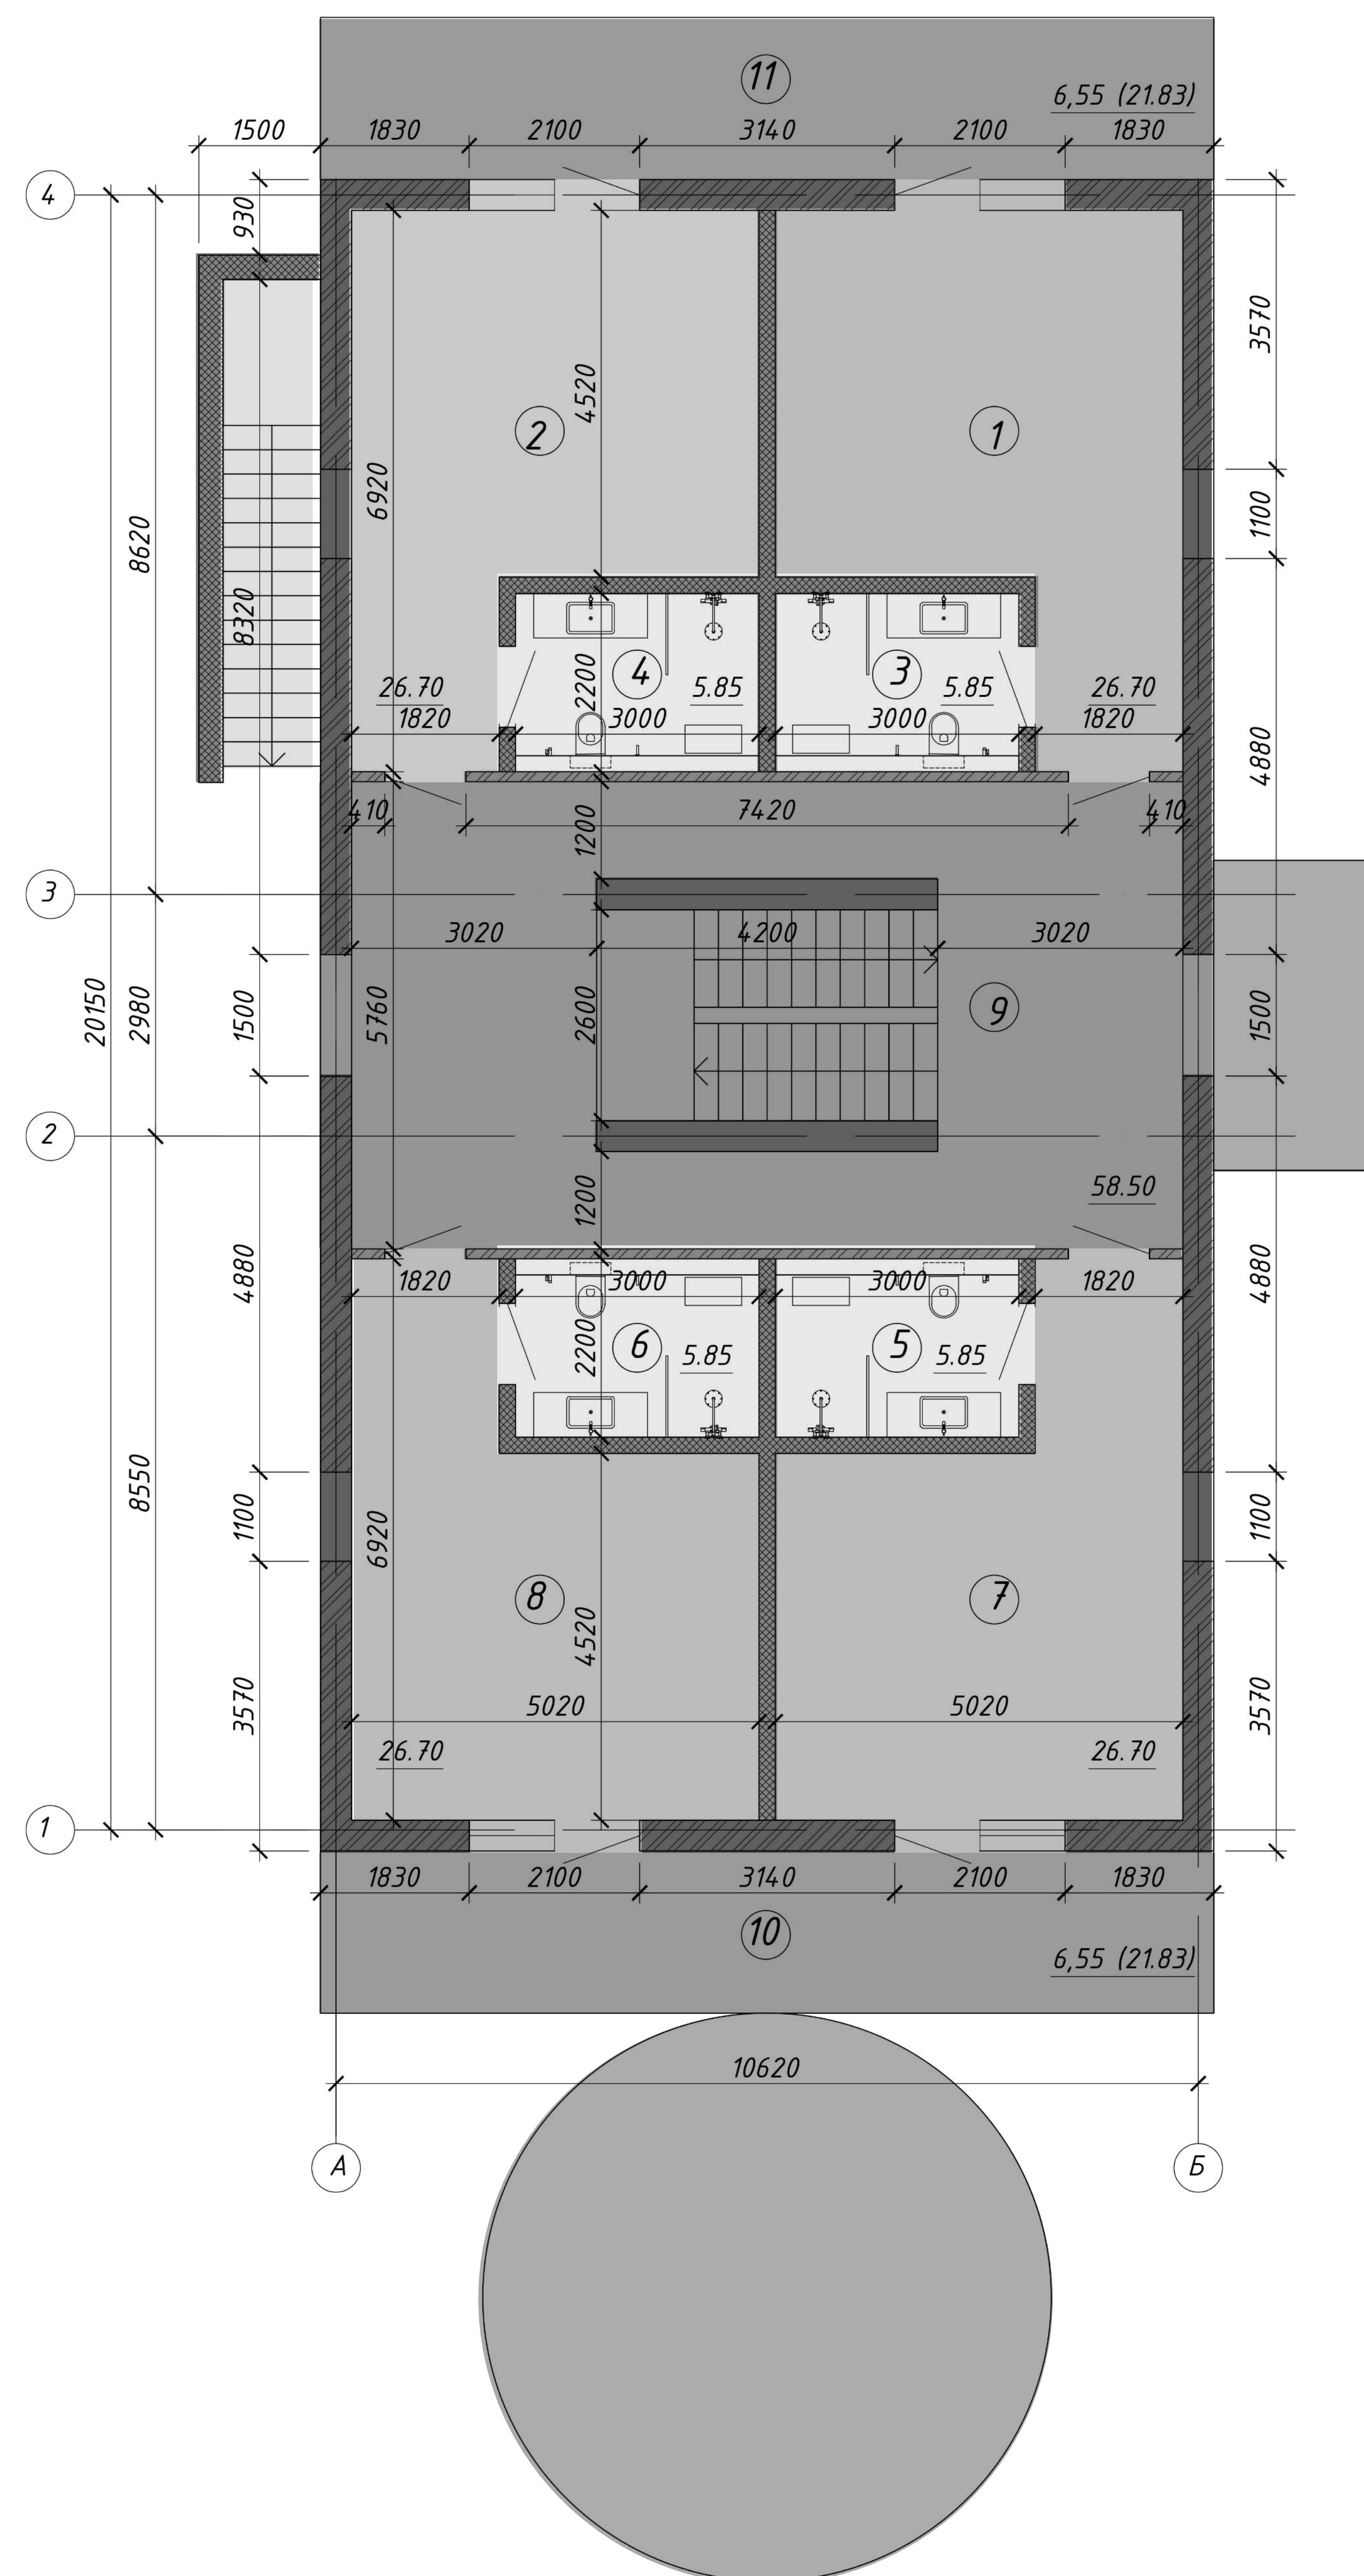

ЭКСПЛИКАЦИЯ ПОМЕЩЕНИЙ

- 1 коридор
- 2 комната для персонала
- 3 электрощитовая
- 4 ИТП
- 5 санузел для персонала
- 6 санузел
- 7 кладовая
- 8 комната для багажа
- 9 инвентарная

ПЛАН

1 ЭТАЖ

ООО
«НАУЧНО-ПРОИЗВОДСТВЕННОЕ ОБЪЕДИНЕНИЕ»
«ПРОЕКТКОНЦЕПТ»

ЭКСПЛИКАЦИЯ ПОМЕЩЕНИЙ

- 1 кабинет
- 2 комната отдыха
- 3 санузел
- 4 санузел
- 5 санузел
- 6 санузел
- 7 кабинет
- 8 кабинет
- 9 лестничная клетка

ПЛАН

2 ЭТАЖ

ООО
«НАУЧНО-ПРОИЗВОДСТВЕННОЕ ОБЪЕДИНЕНИЕ»
«ПРОЕКТКОНЦЕПТ»